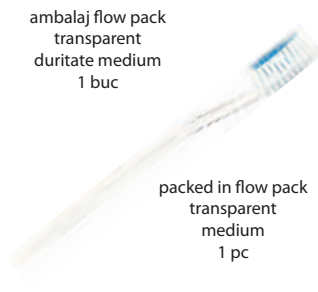

0504 100
Periuță de dinți 17 cm
Hotel toothbrush, 17 cm